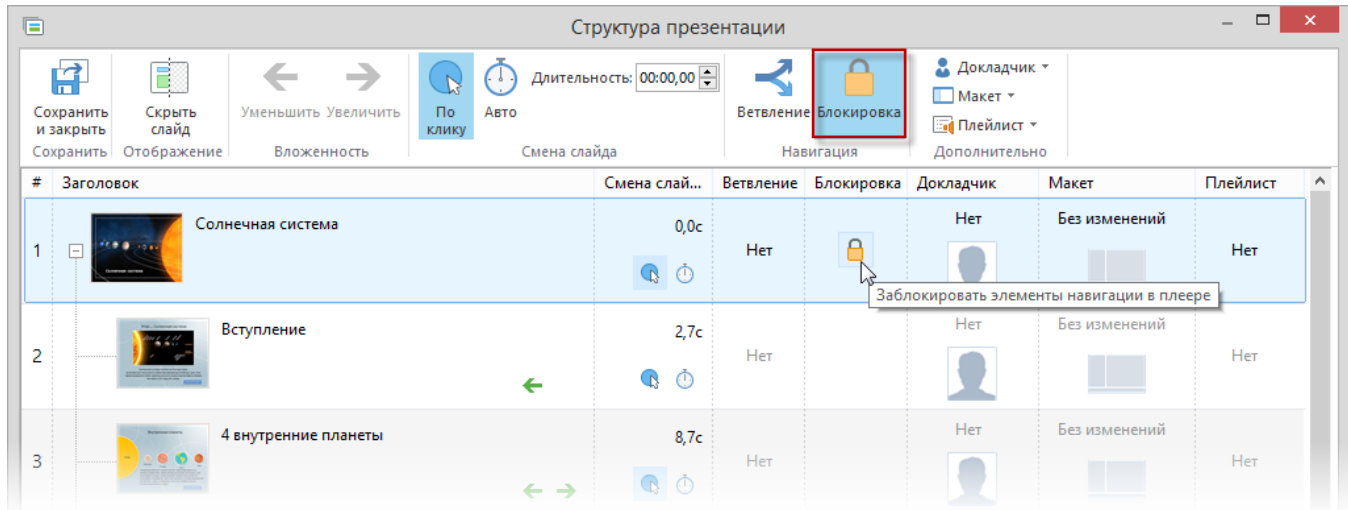

Блокировка элементов управления

Вы можете ограничить навигацию по презентации, отключив следующие элементы управления в плеере:

- Оглавление
- Изображения слайдов
- Шкала времени
- Переход назад/Переход вперед
- Повторное воспроизведение

При просмотре презентации, когда вы наведете указатель на оглавление или кнопки навигации, появится иконка блокировки. Пользователи не смогут покинуть заблокированный слайд.

Внимание: Даже если навигация не разрешена, пользователи смогут перейти на другой слайд по клику или автоматически. Отключите [Автоматическую смену слайдов и смену по клику](#), чтобы полностью запретить переход на указанный слайд.