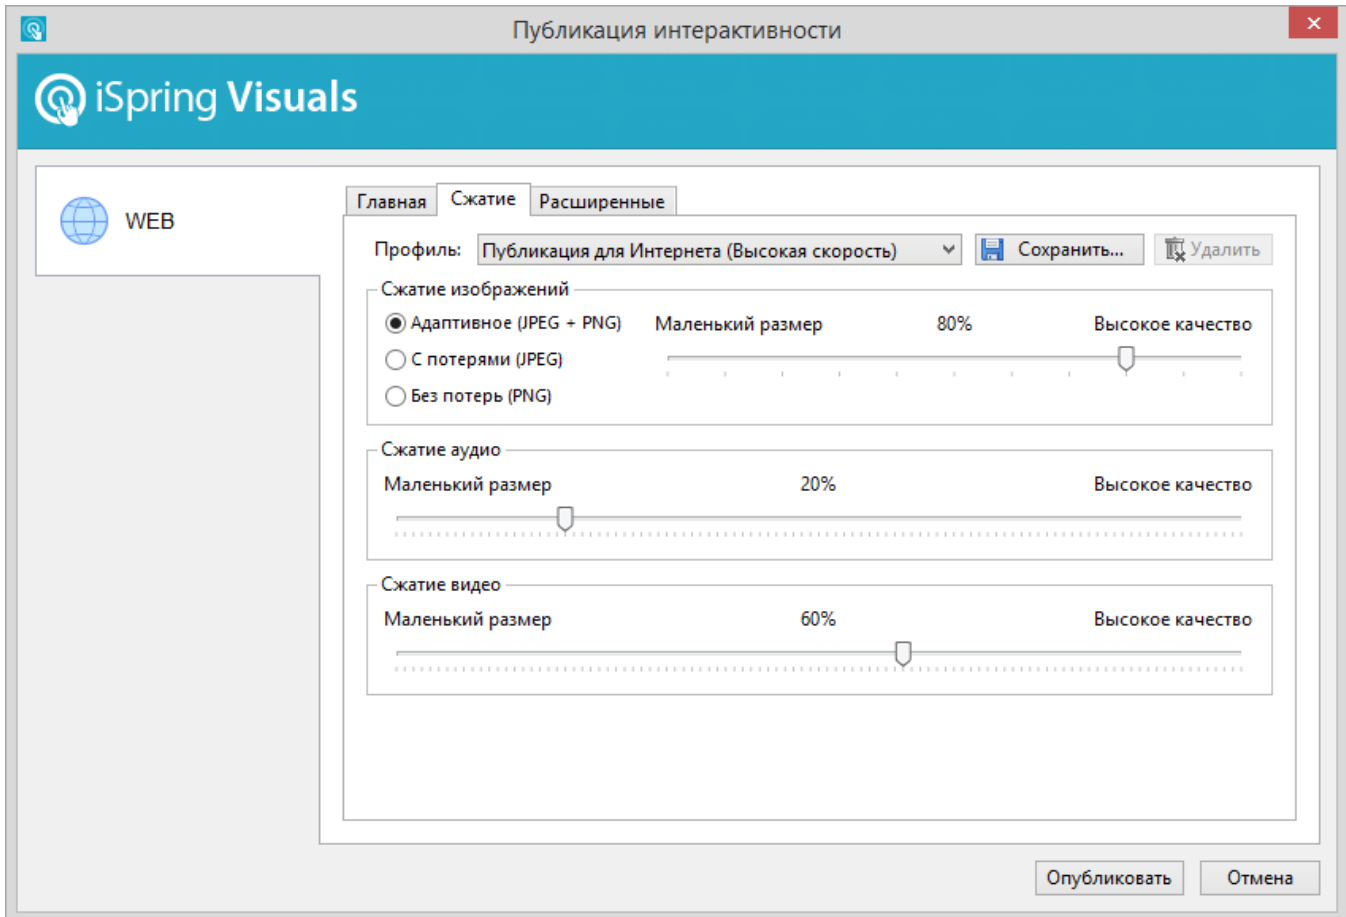

# Настройки сжатия

Во вкладке **Сжатие** настраиваются уровни компрессии для изображений, звуков и видео как вставленных в презентацию, так и добавленных с помощью iSpring Visuals. Чем выше качество, тем больше размер получаемых файлов.