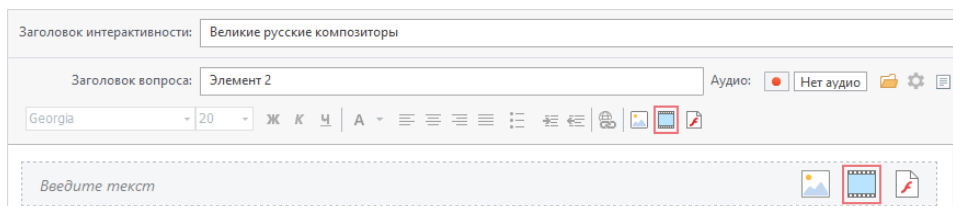

Добавление видео

Вы можете добавить видео, а также другой медиа контент к каждому элементу интерактивностей вопрос-ответ, каталог, временная шкала.

- [Добавление видео](#)
- [Изменение размеров видео](#)
- [Перемещение видео](#)

Добавление видео

1. Кликните кнопку **Добавить видео** на панели инструментов или в блоке редактирования текста.

2. Выберите видео файл в стандартном диалоге **Открыть**.

Загрузка видео может занять определенное время в зависимости от размера загружаемого файла. Статус загрузки видео отображается в окне прогресса.