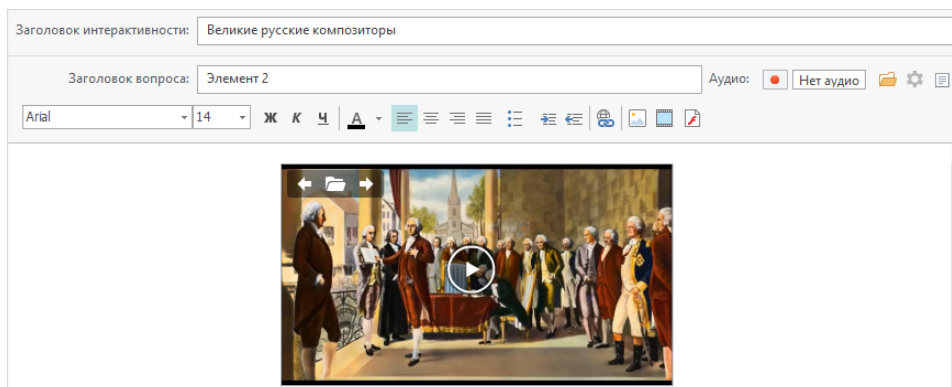

Изменение размеров видео

1. Кликните на видео. Вокруг него появится рамка с квадратными точками.