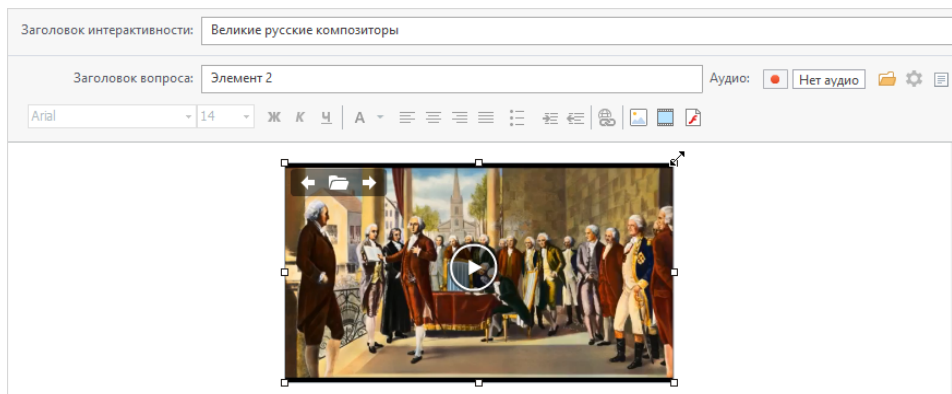

2. Двигайте рамку за одну из точек — размер видео будет меняться.