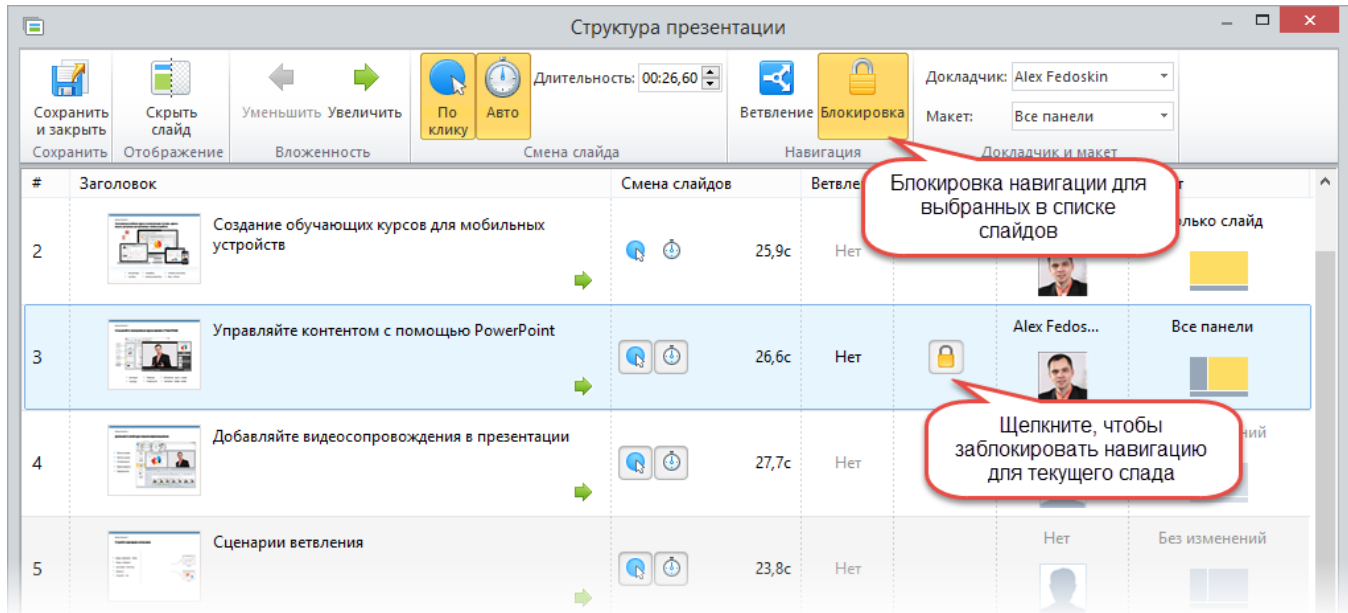

# Блокировка элементов управления

Вы можете ограничить навигацию по презентации, отключив следующие элементы управления в плеере:

- Оглавление
- Изображения слайдов
- Шкала времени
- Переход назад/Переход вперед
- Повторное воспроизведение

При просмотре презентации, когда вы наведете указатель на оглавление или кнопки навигации, появится иконка блокировки. Пользователи не смогут покинуть заблокированный слайд.

**Внимание:** Даже если навигация не разрешена, пользователи смогут перейти на другой слайд по клику или автоматически. Отключите [Автоматическую смену слайдов и смену по клику](#), чтобы полностью запретить переход на указанный слайд.